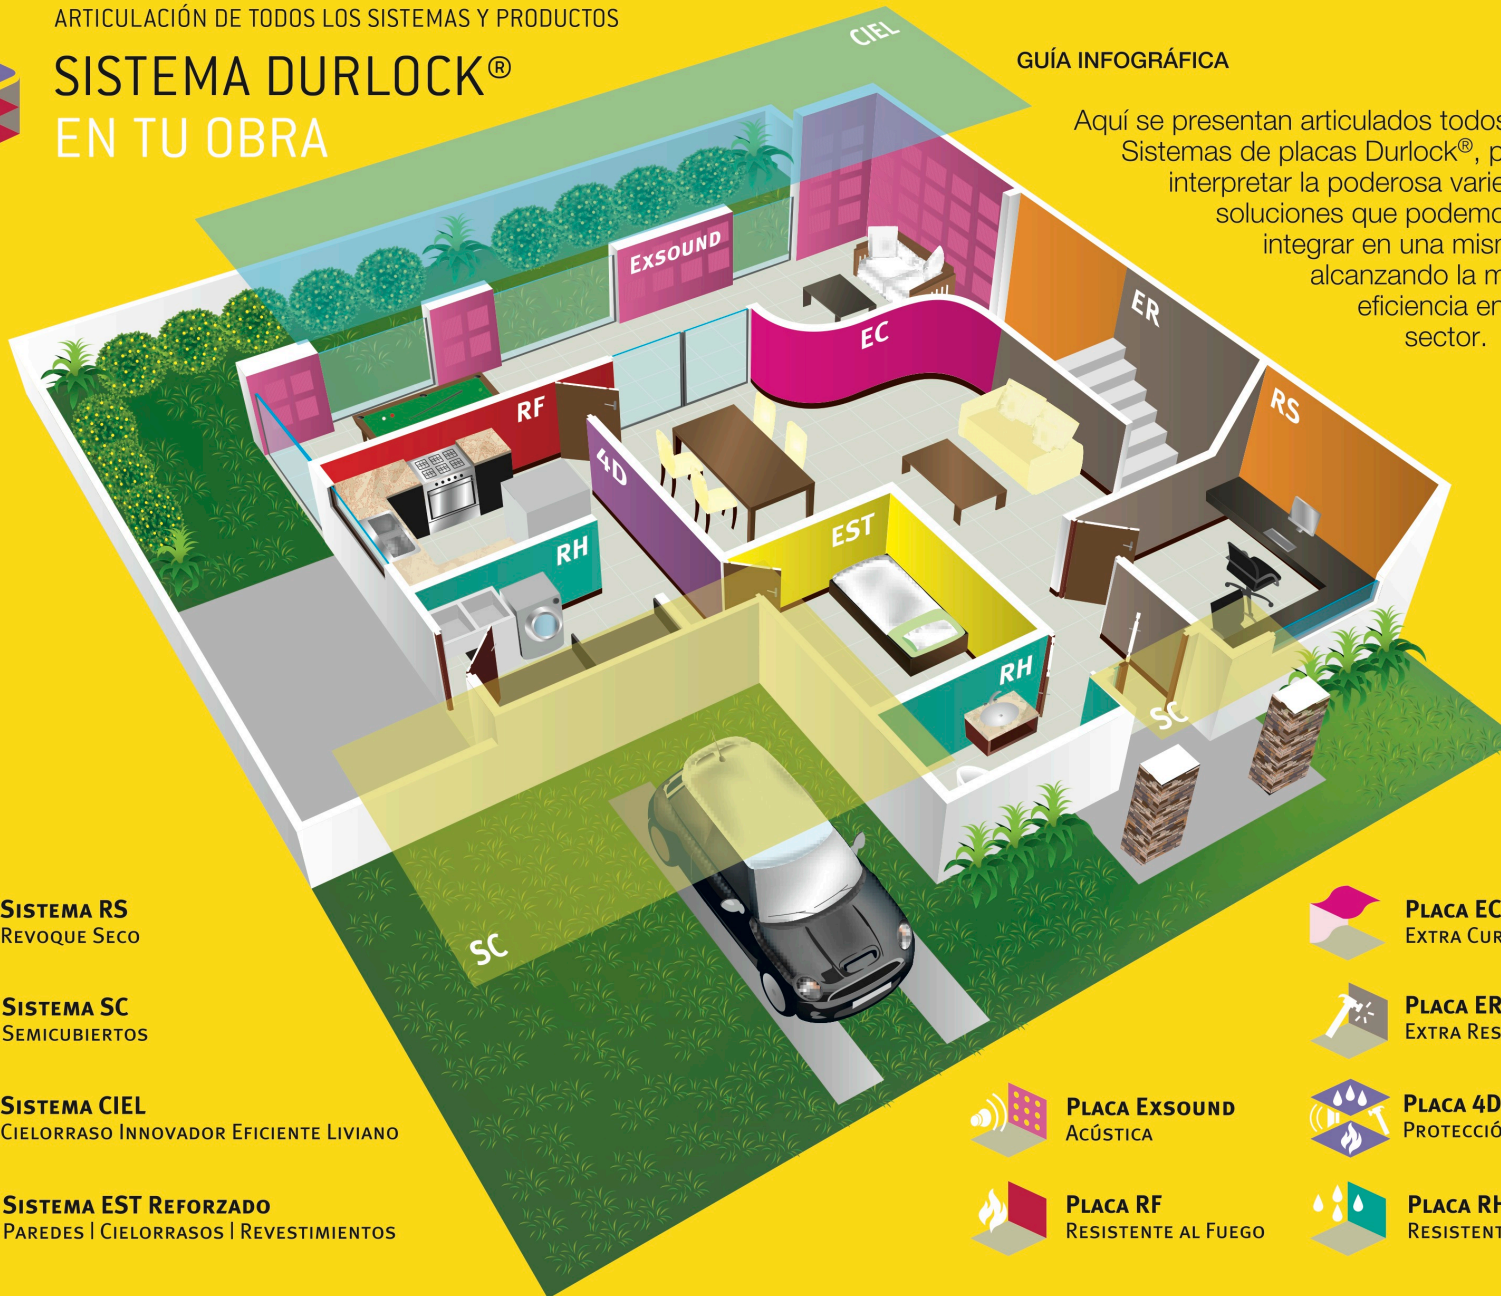

ARTICULACIÓN DE TODOS LOS SISTEMAS Y PRODUCTOS

SISTEMA DURLOCK® EN TU OBRA

GUÍA INFOGRÁFICA

Aquí se presentan articulados todos los Sistemas de placas Durlock®, para interpretar la poderosa variedad de soluciones que podemos integrar en una misma obra, alcanzando la mayor eficiencia en cada sector.

SOLUCIONES

SISTEMA RS
REVOQUE SECO

SISTEMA SC
SEMICUBIERTOS

SISTEMA CIEL
CIELORRASO INNOVADOR EFICIENTE LIVIANO

SISTEMA EST REFORZADO
PAREDES | CIELORRASOS | REVESTIMIENTOS

PLACA EC
EXTRA CURVA

PLACA ER
EXTRA RESISTENTE

PLACA EXSOUND
ACÚSTICA

PLACA 4D
PROTECCIÓN PREMIUM

PLACA RF
RESISTENTE AL FUEGO

PLACA RH
RESISTENTE A LA HUMEDAD